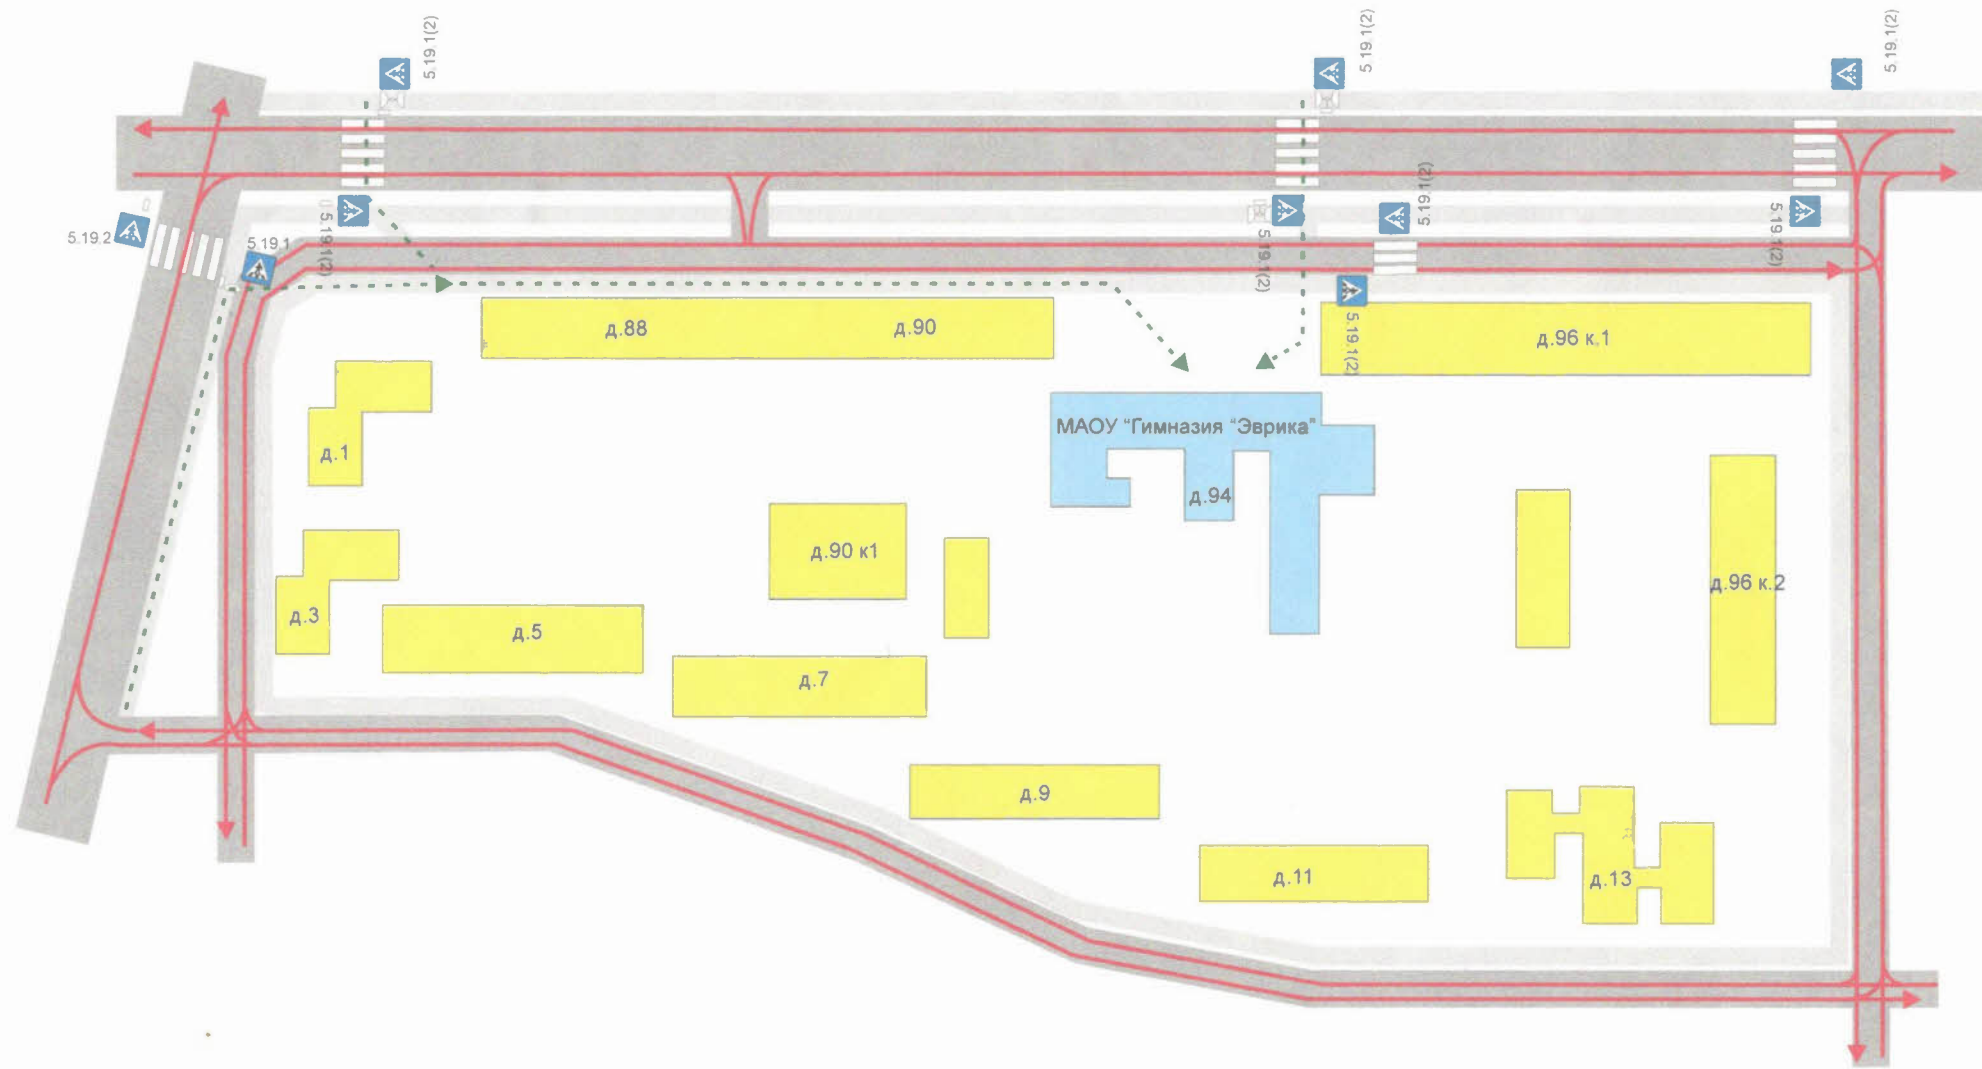

# План-схема расположения МАОУ “Гимназия “Эврика”, пути движения транспортных средств и детей(учеников)

— - тротуар

↔ - движение транспортных средств

■ - жилая застройка

---➔ - движение детей(учеников) в(из) образовательное учреждение

Схема организации дорожного движения в непосредственной близости от МАОУ «Гимназия «Эврика» (ул. Б. Санкт-Петербургская д.94) с маршрутами движения детей и транспорта.

-  -искусственная неровность
-  -направление движения детей
-  -направление движения т/с