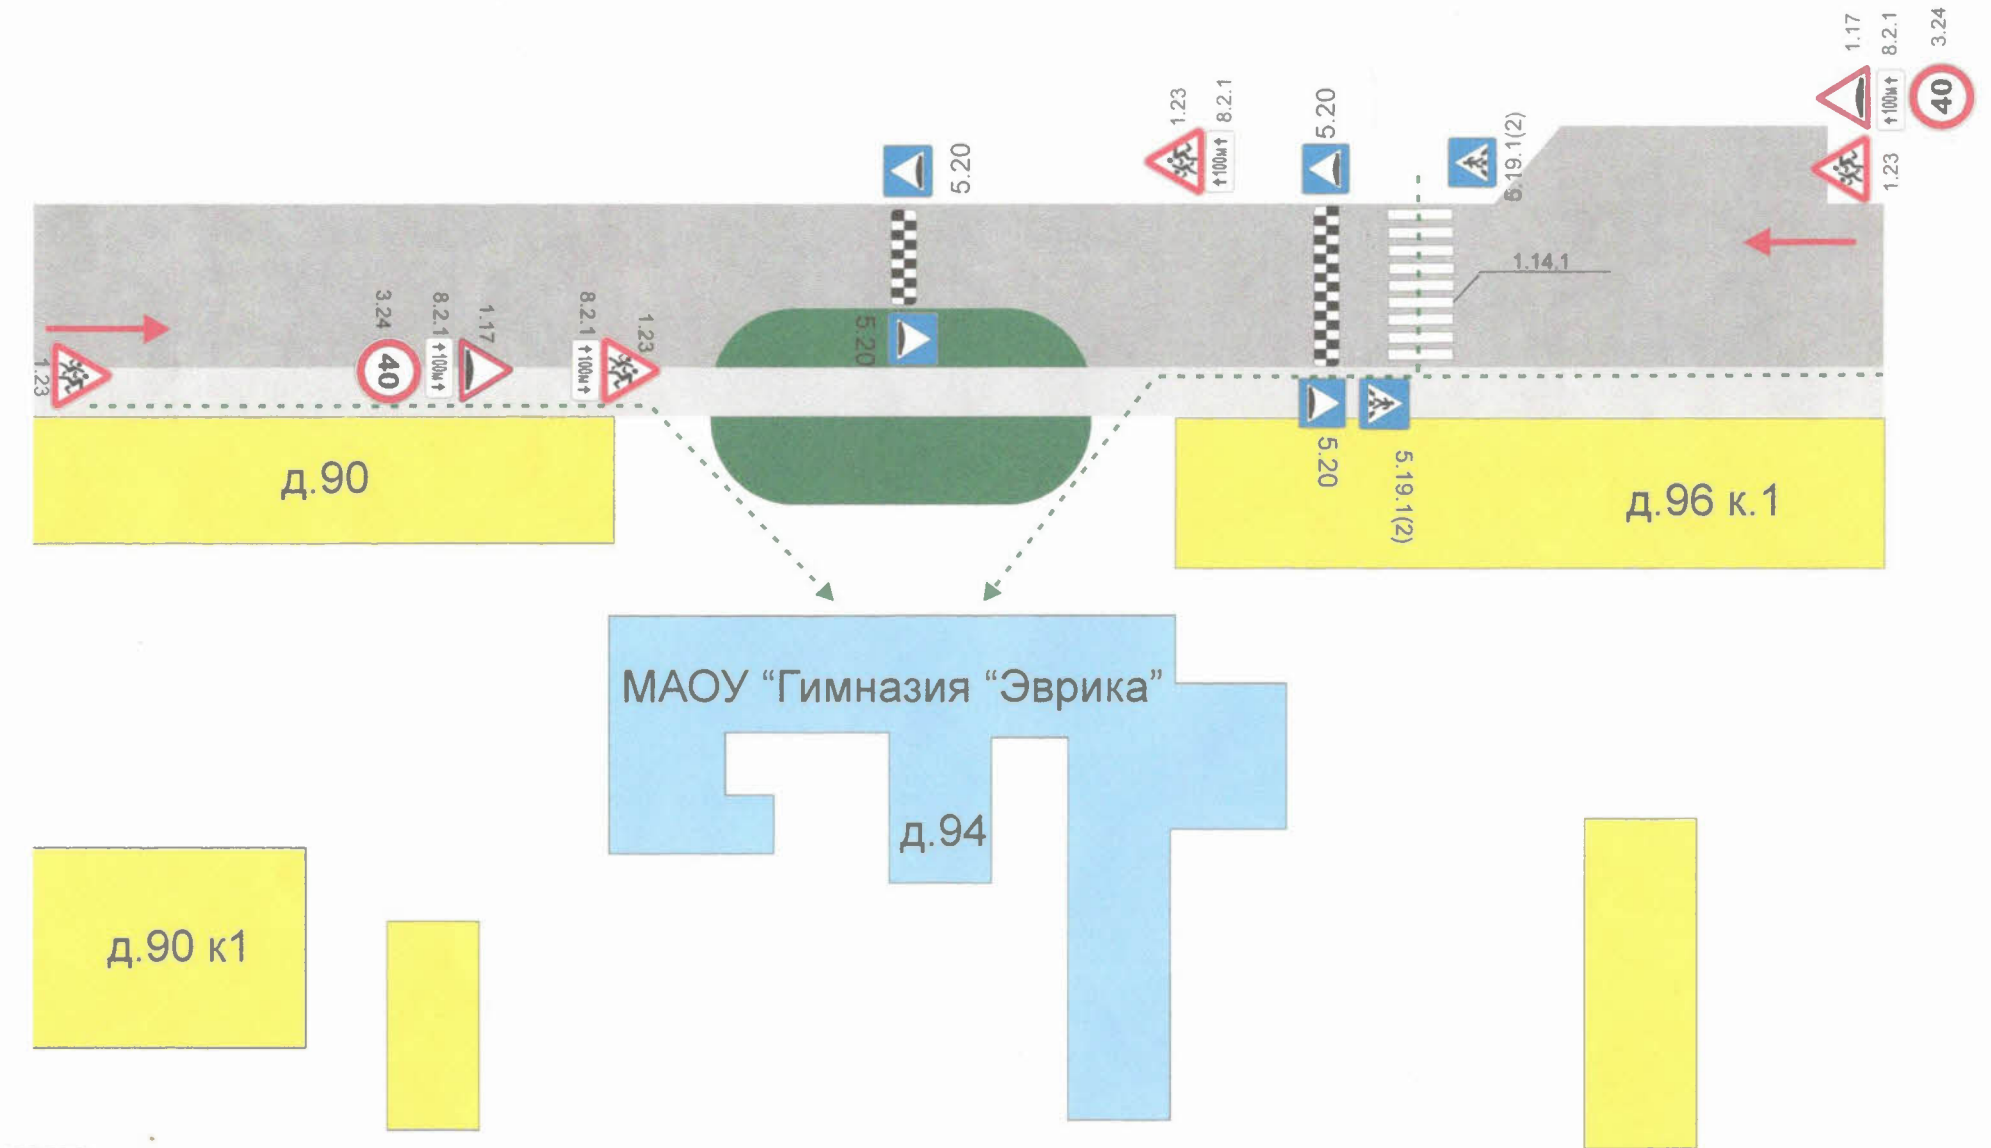

# План-схема расположения МАОУ “Гимназия “Эврика”, пути движения транспортных средств и детей(учеников)

— - тротуар

↔ - движение транспортных средств

■ - жилая застройка

---➔ - движение детей(учеников) в(из) образовательное учреждение

Схема организации дорожного движения в непосредственной близости от МАОУ «Гимназия «Эврика» (ул. Б. Санкт-Петербургская д.94) с маршрутами движения детей и транспорта.

-  -искусственная неровность
-  -направление движения детей
-  -направление движения т/с